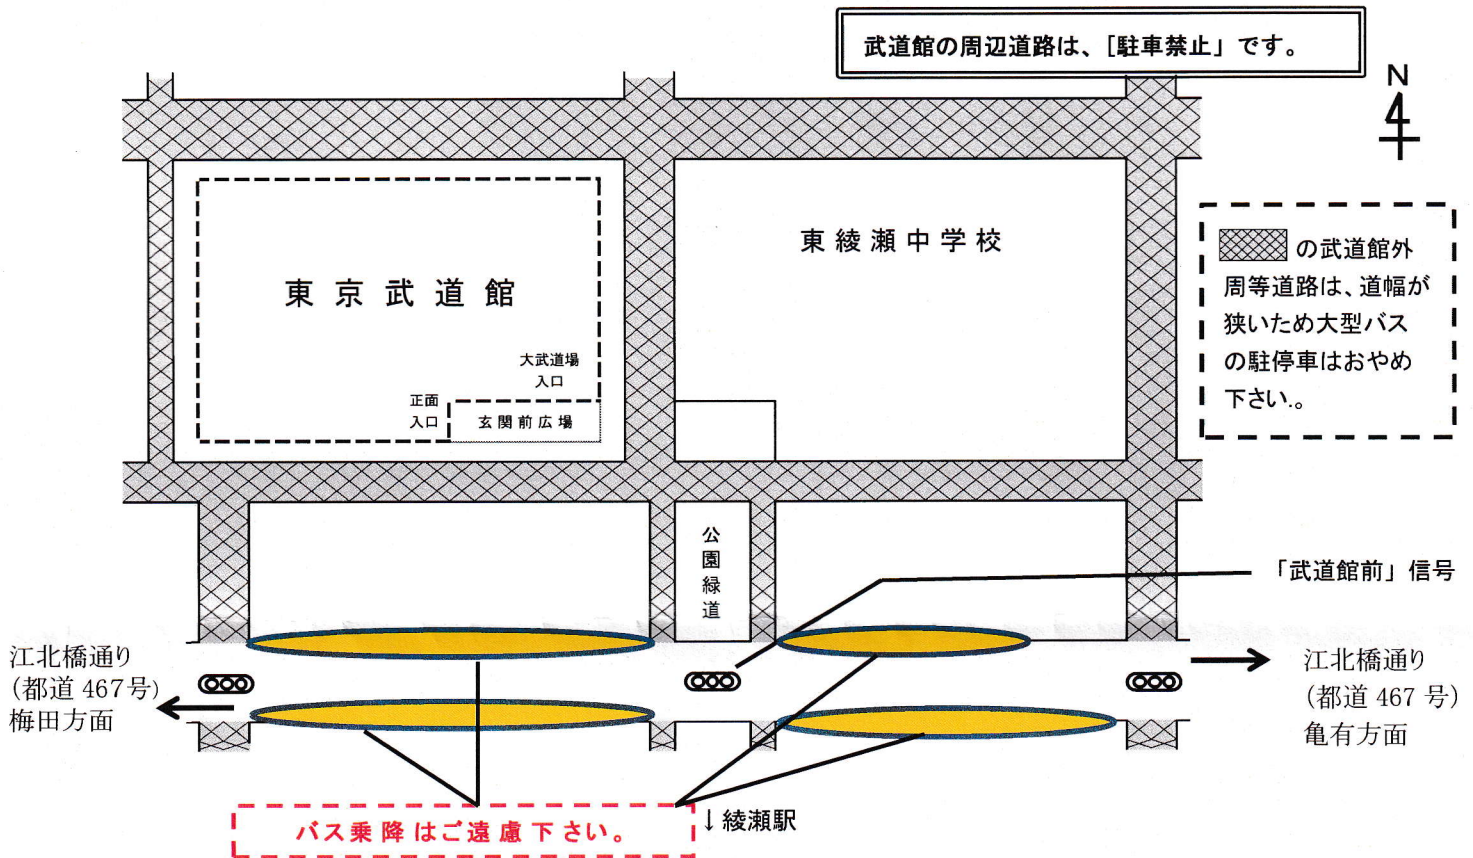

【バスについて】 \*大会参加者等の団体・道場での手配を含みます。

◆やむを得ずバスで来場される場合には、

江北橋通り（都道 467 号）「武道館前信号」付近でのバスの乗降はご遠慮ください。《下図参照》

◆道路での乗車待ち（バスの待機）はご遠慮ください。

**歩行時等のマナー**

※以下の事項はおやめください。

- ◆マンションなどの住宅敷地や駐車場への立ち入り
- ◆集団で横に広がった歩行
- ◆騒音（大声での会話・指示等）
- ◆道路等へのゴミ捨て
- ◆道路等での喫煙・ポイ捨て