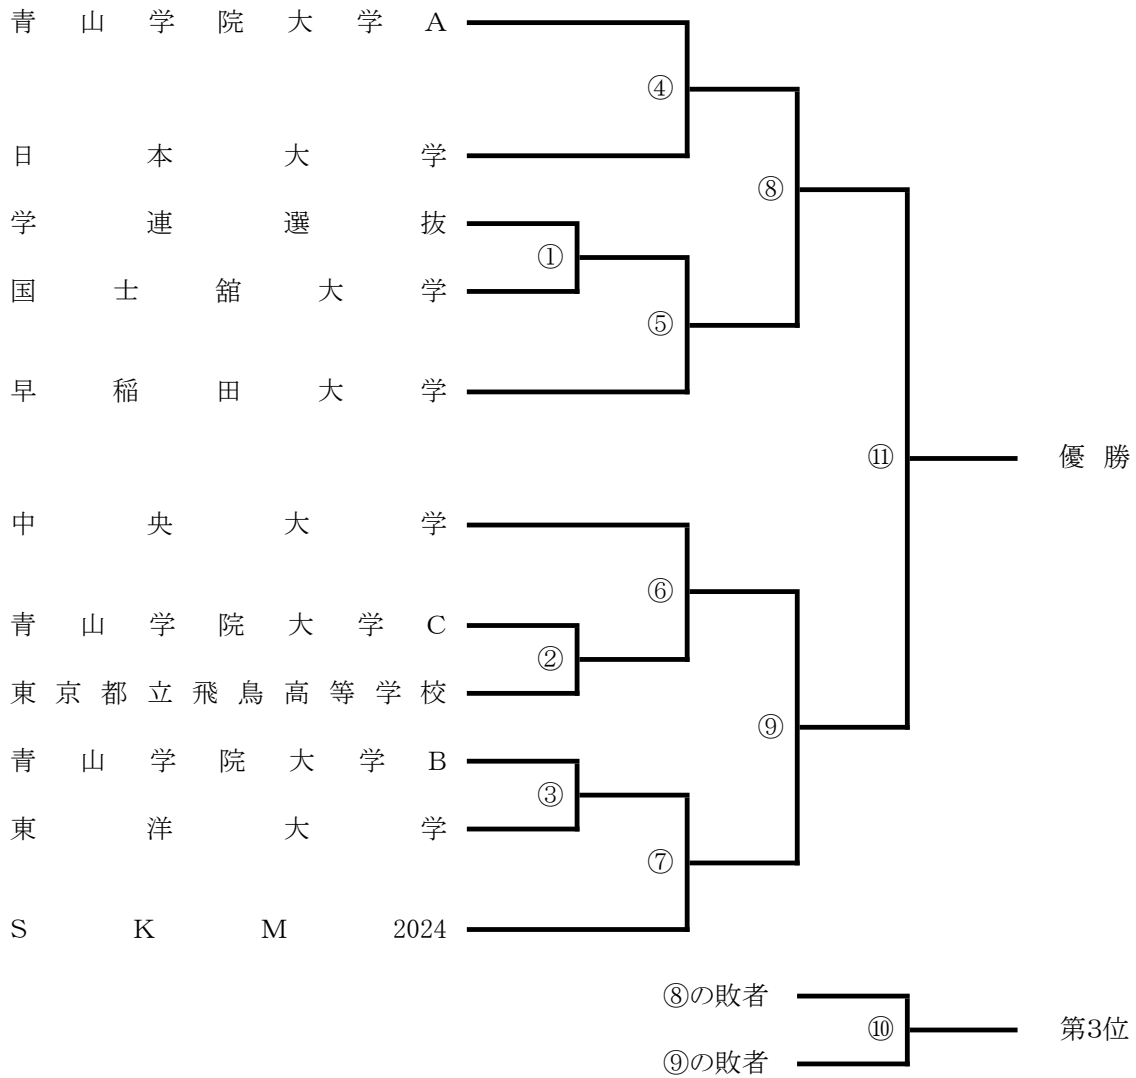

# 決勝トーナメント

Aグループ1位

B～Fグループ1位のくじ引き

Aグループ2位

# 2024年 東日本女子団体選手権

3人制対試合  
上赤・下白

2024年 東日本大学新人戦

5人制対試合  
上赤・下白

2024年 東日本高等学校男子団体選手権

3人制対試合  
上赤・下白