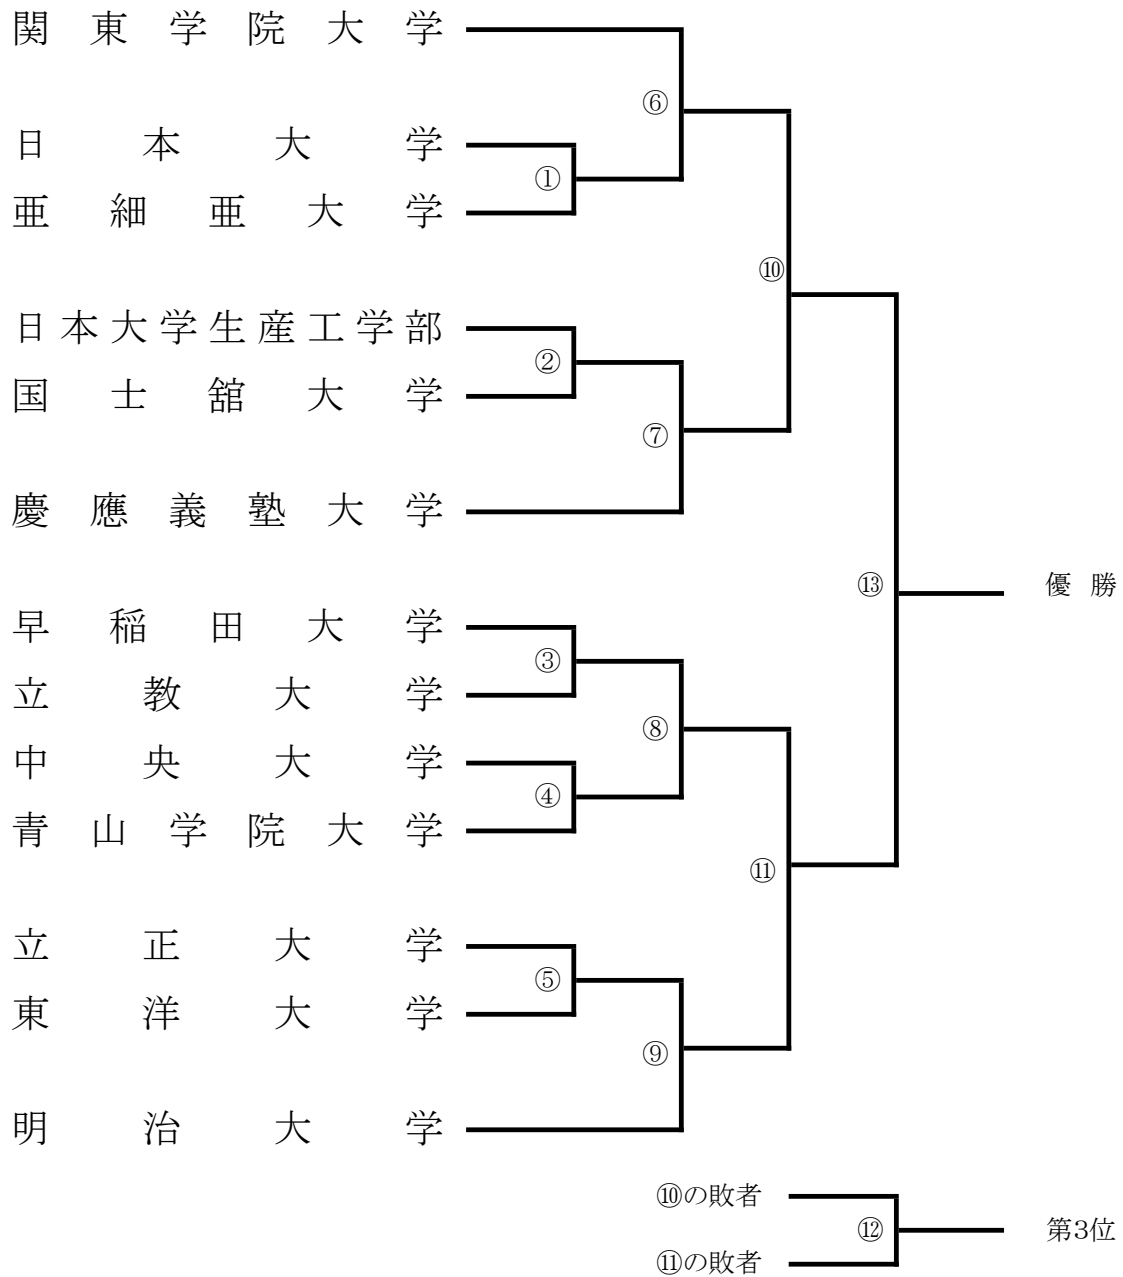

# 決勝トーナメント

Aグループ1位

B～Fグループ1位のくじ引き

Aグループ2位

# 2024年 東日本女子団体選手権

3人制対試合  
上赤・下白

2024年 東日本大学新人戦

5人制対試合  
上赤・下白

2024年 東日本高等学校男子団体選手権

3人制対試合  
上赤・下白