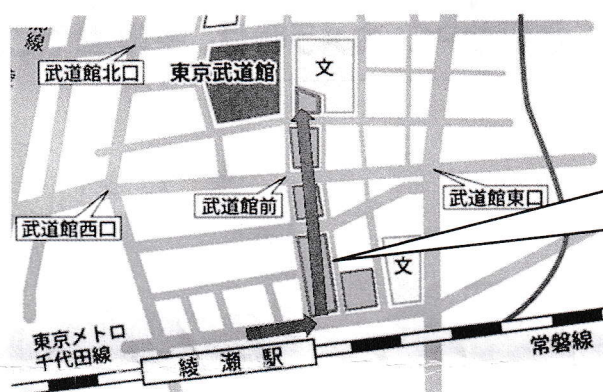

# 東京武道館の大会実施に伴い近隣から苦情が来ています！

～マナーの向上にご協力ください～

## お車の駐車について

東京武道館周辺は駐車禁止です（朝や夕方、大量の駐車が見られる大会があります）。

## 綾瀬駅のご利用について

大会当日は改札付近が大変込み合います。御利用者の通行の妨げとなるため、改札付近での集合はお控えください。（駅での集合は行わず、武道館へ直行してください。終了時も込み合いますのでICカードへのチャージ等は事前にお済ませください。）

## 綾瀬駅から東京武道場まで

綾瀬駅から東京武道館までの道は、駅周辺等の工事により、更に道幅が狭くなっています。横に広がって歩き、他の歩行者の妨げとならないように（1列に並んで歩行する等）してください（※綾瀬駅からは、沿道住民への配慮と安全上の観点から東綾瀬公園内をお通りください）。また、歩行中は大変危険ですので、竹刀、弓など棒状の物などは垂直に持つようにしてください。

※ 綾瀬駅からは **東綾瀬公園**  
内をお通りください