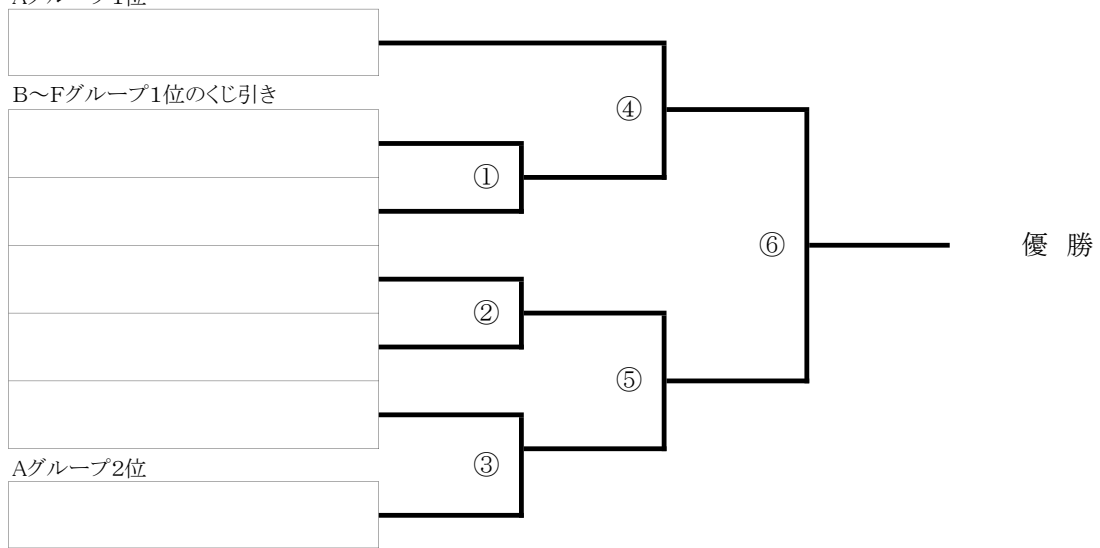

## Fグループ 予選Aマット

団体名	駿台拳法クラブ	国士舘大学OB会	御殿場道場
駿台拳法クラブ		①	②
国士舘大学OB会	①		③
御殿場道場	②	③	

# 決勝トーナメント

Aグループ1位

B～Fグループ1位のくじ引き

Aグループ2位