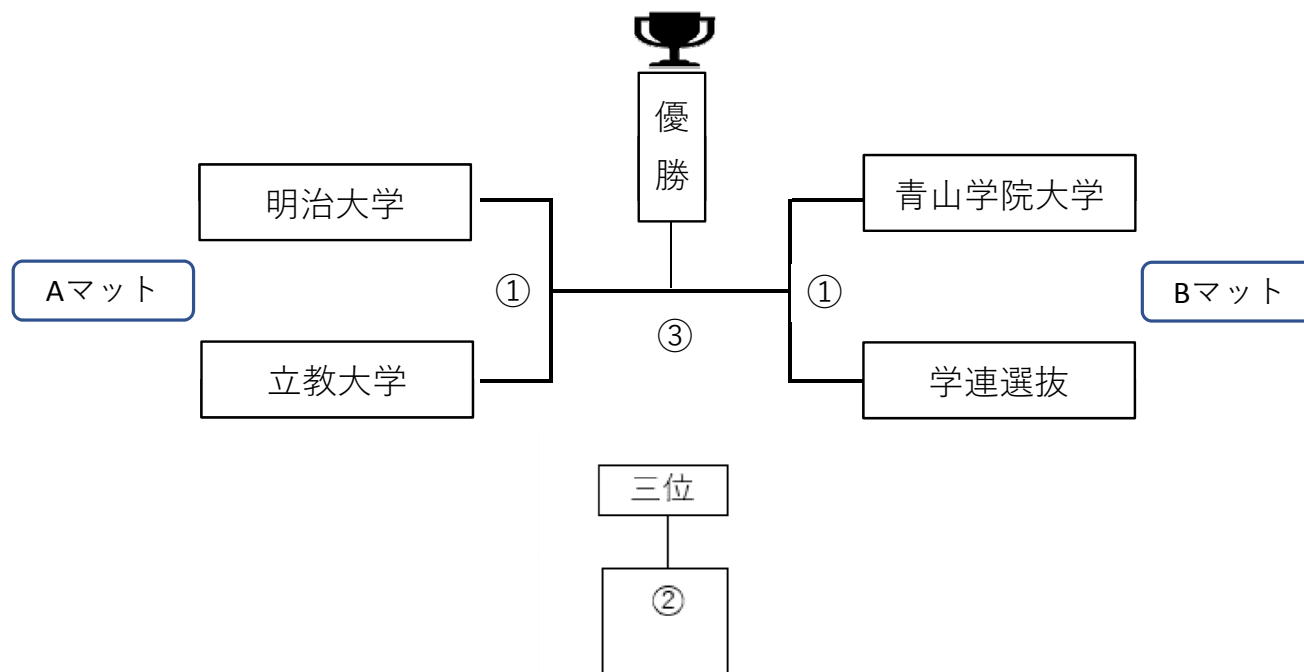

日本拳法第34回東日本大学リーグ戦

男子の部

※学連選抜は立正大学、明治学院大学

※今回は新型コロナウイルス感染拡大防止の観点からトーナメント方式とする。

日本拳法第34回東日本大学リーグ戦

女子の部

※学連選抜は慶應義塾大学、明治学院大学

※今回は新型コロナウイルス感染拡大防止の観点からトーナメント方式とする。