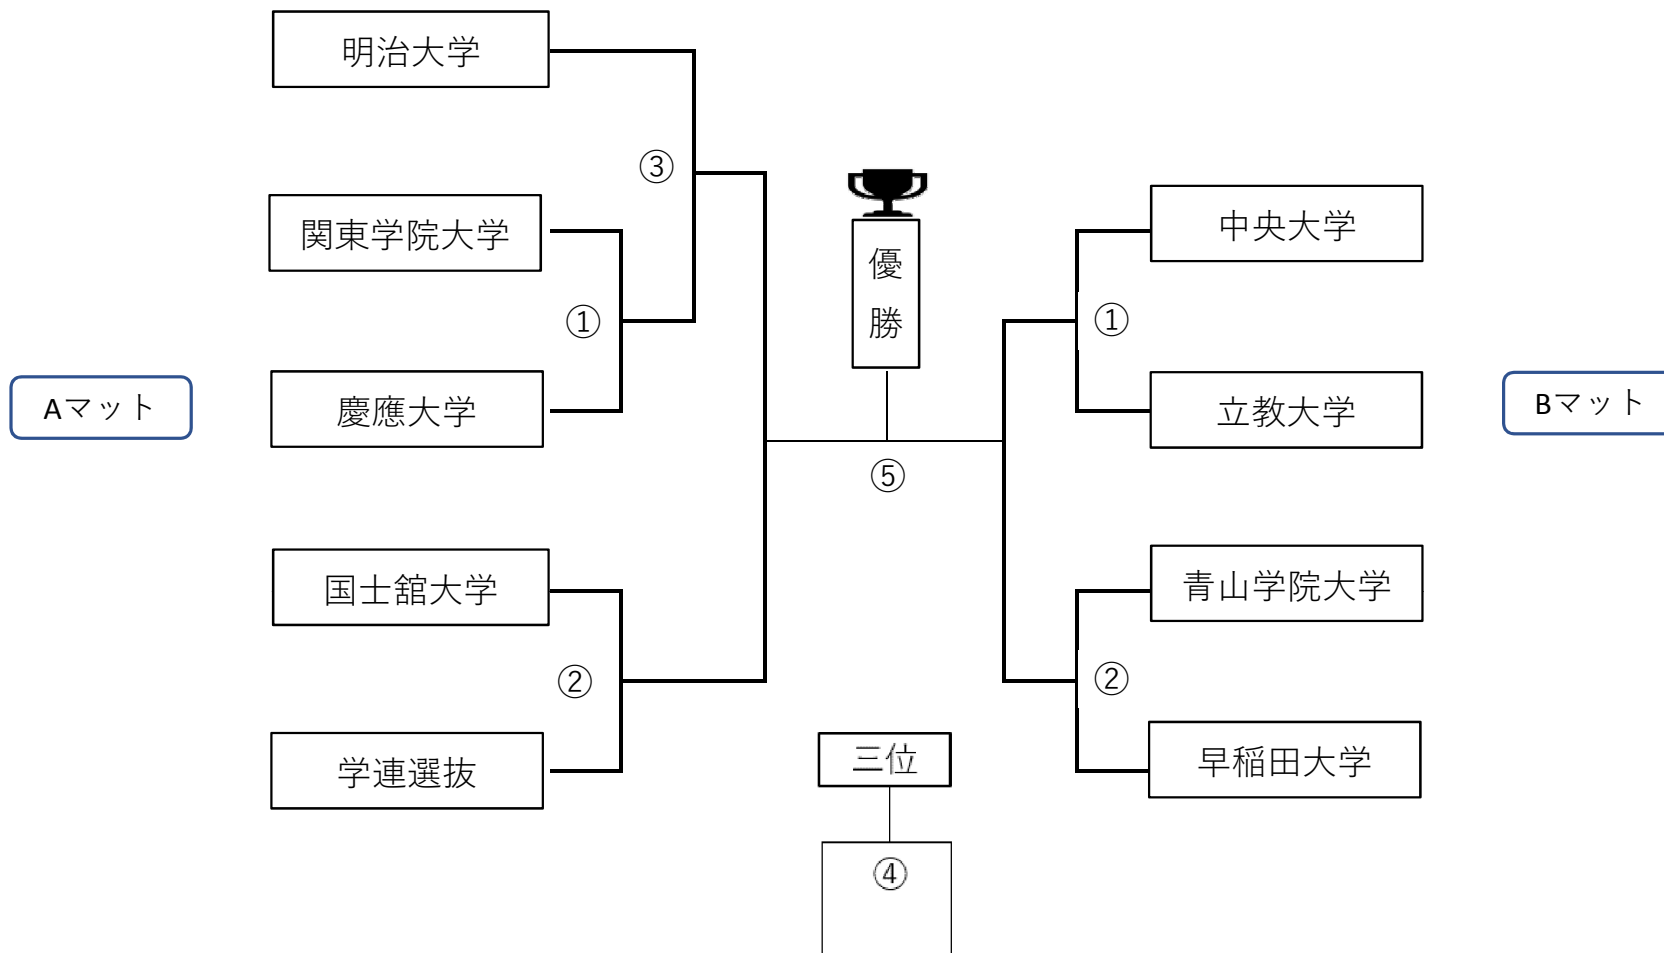

日本拳法第34回東日本大学リーグ戦

男子の部

※学連選抜は立正大学、明治学院大学

※今回は新型コロナウイルス感染拡大防止の観点からトーナメント方式とする。

日本拳法第34回東日本大学リーグ戦

女子の部

※学連選抜は慶應義塾大学、明治学院大学

※今回は新型コロナウイルス感染拡大防止の観点からトーナメント方式とする。