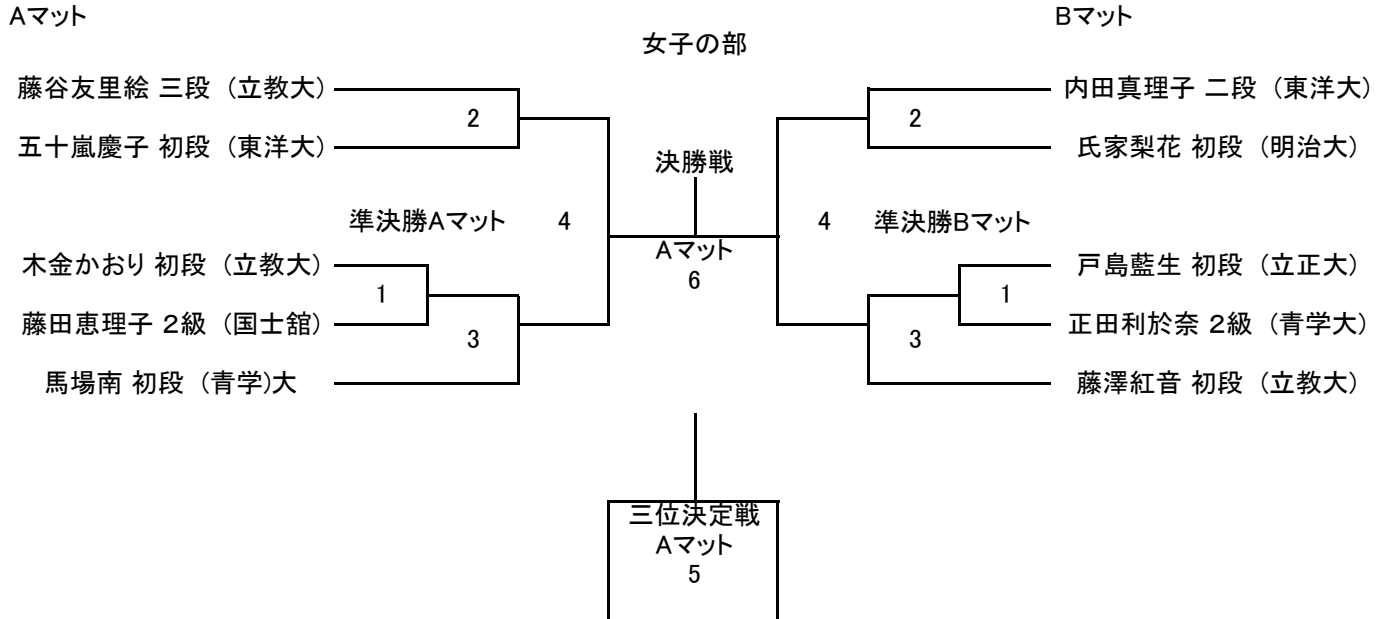

矢野杯争奪 日本拳法第24回東日本学生個人選手権大会

矢野杯争奪 日本拳法第24回東日本学生個人選手権大会

Aマット

Bマット

Aマット

矢野杯争奪 日本拳法第24回東日本学生個人選手権大会

Bマット

段の部