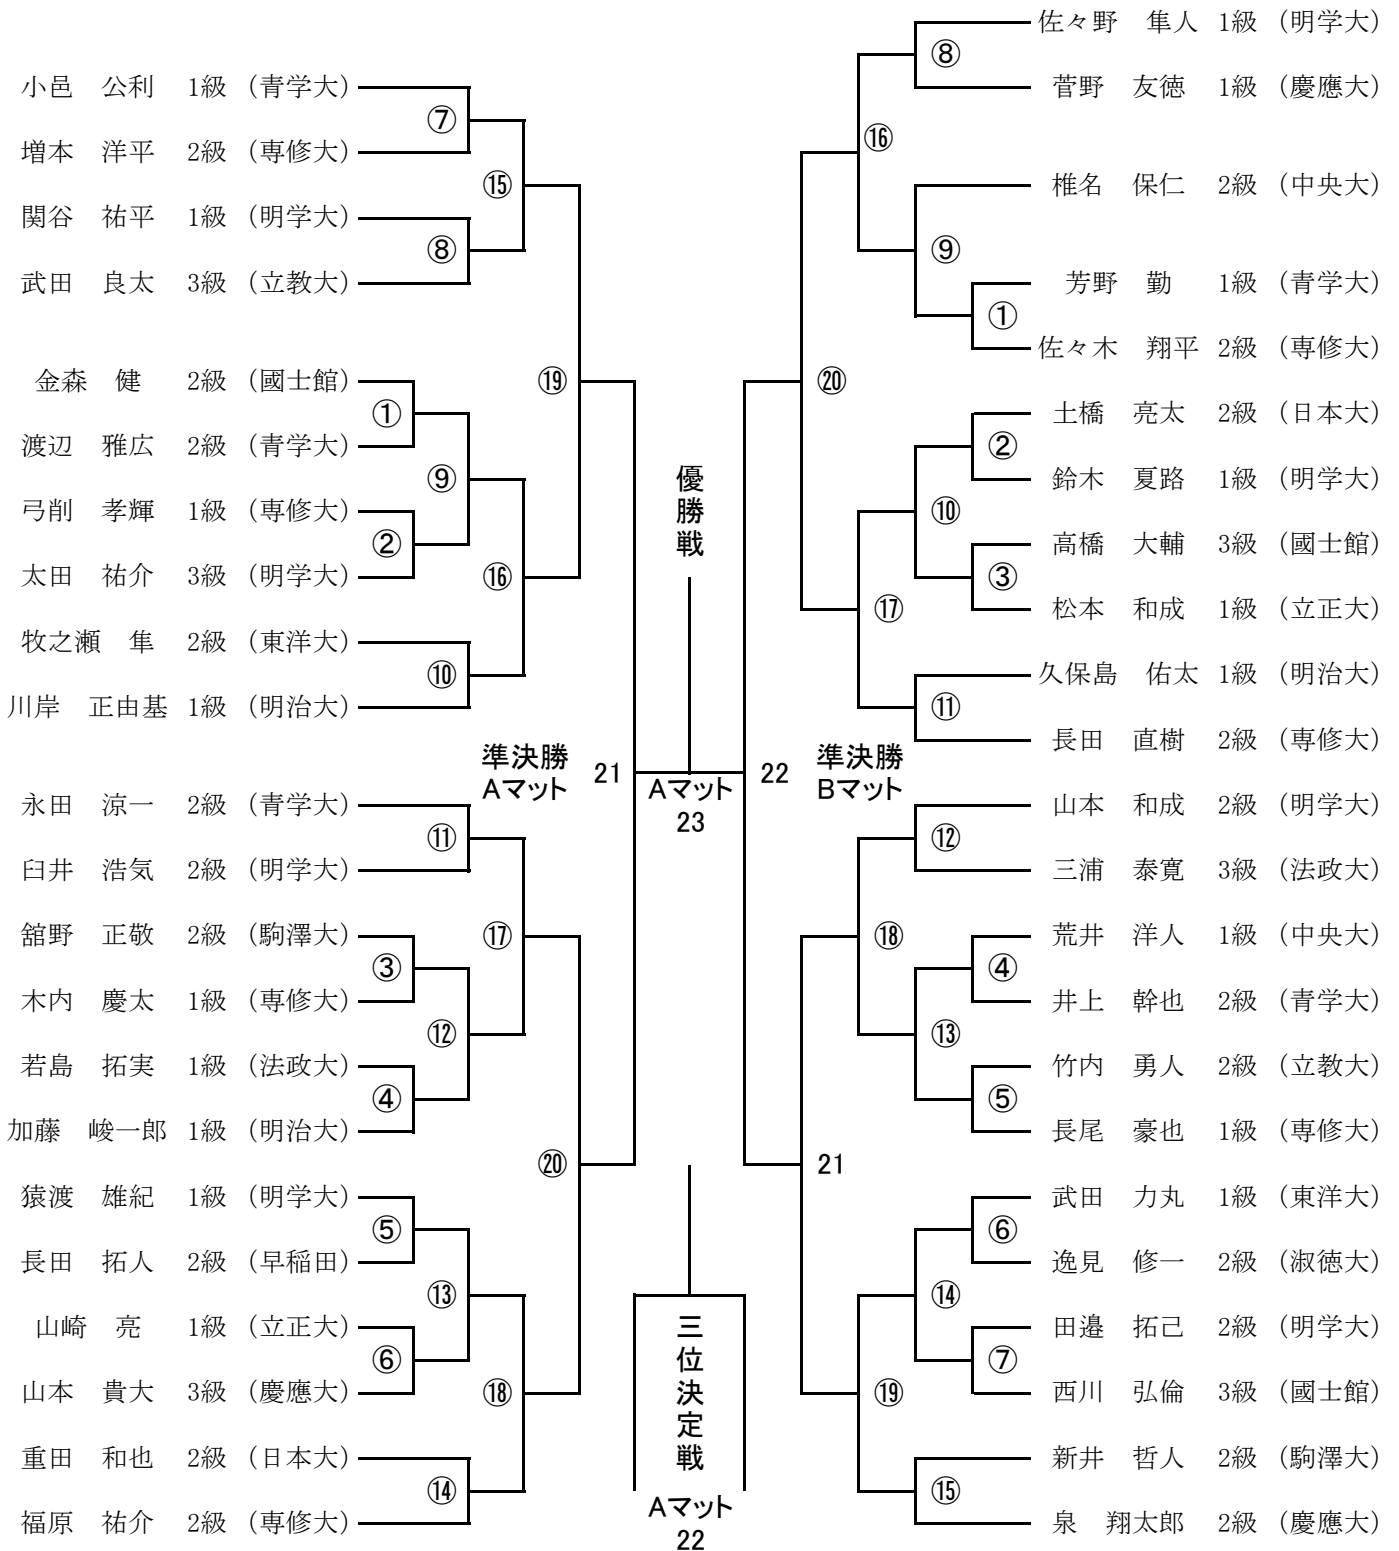

矢野杯争奪
日本拳法第23回東日本学生個人選手権大会

＜級の部＞
上: 赤コーナー
下: 白コーナー

Aマット

Bマット

<大会基本ルール>

二分間三本勝負法

矢野杯争奪

日本拳法第23回東日本学生個人選手権大会

<女子の部>

上:赤コーナー

下:白コーナー

Aマット

Bマット

矢野杯争奪 日本拳法第23回東日本学生個人選手権大会

＜段の部＞
上：赤コーナー
下：白コーナー

Aマット