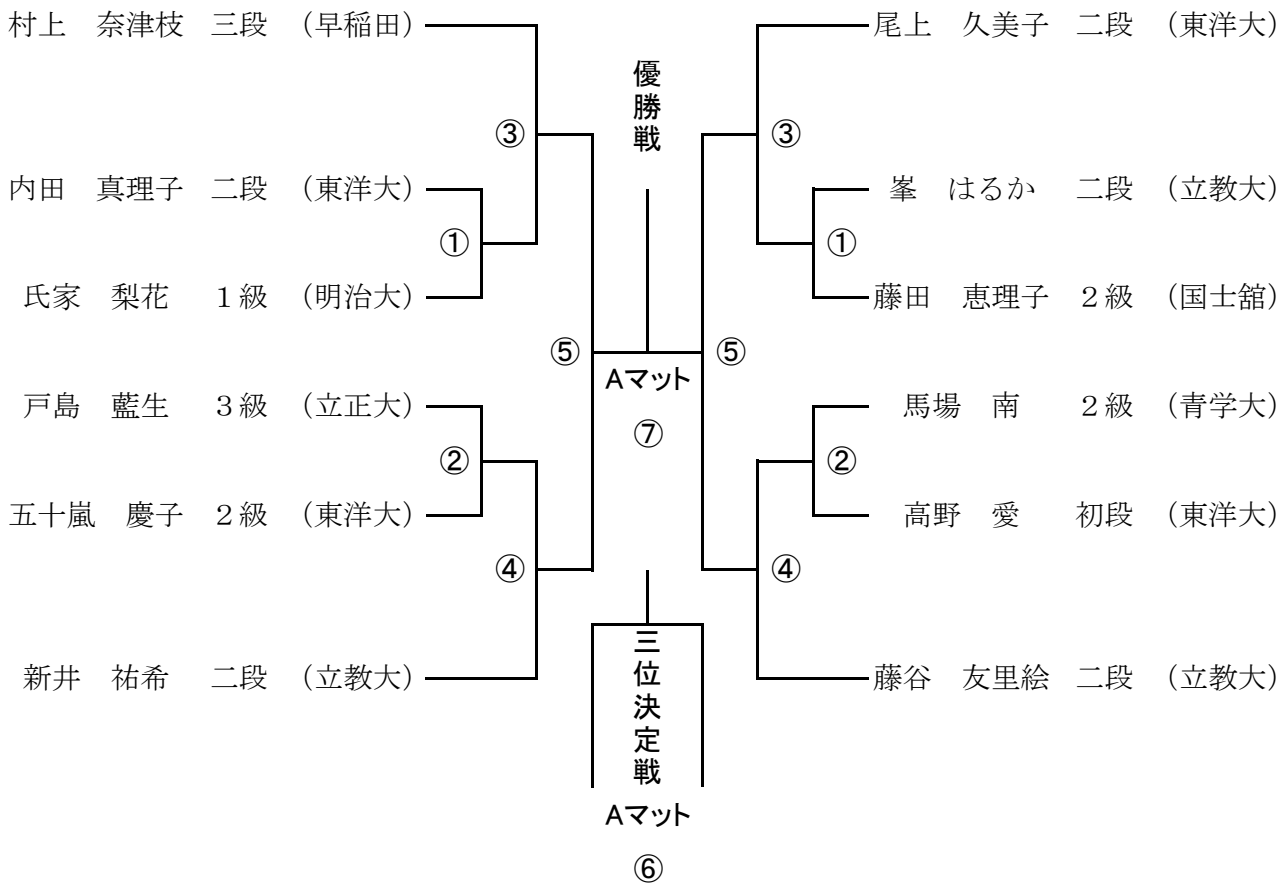

矢野杯争奪
日本拳法第23回東日本学生個人選手権大会

＜級の部＞
上: 赤コーナー
下: 白コーナー

Aマット

Bマット

<大会基本ルール>

二分間三本勝負法

矢野杯争奪

日本拳法第23回東日本学生個人選手権大会

<女子の部>

上:赤コーナー

下:白コーナー

Aマット

Bマット

矢野杯争奪 日本拳法第23回東日本学生個人選手権大会

＜段の部＞
上：赤コーナー
下：白コーナー

Aマット